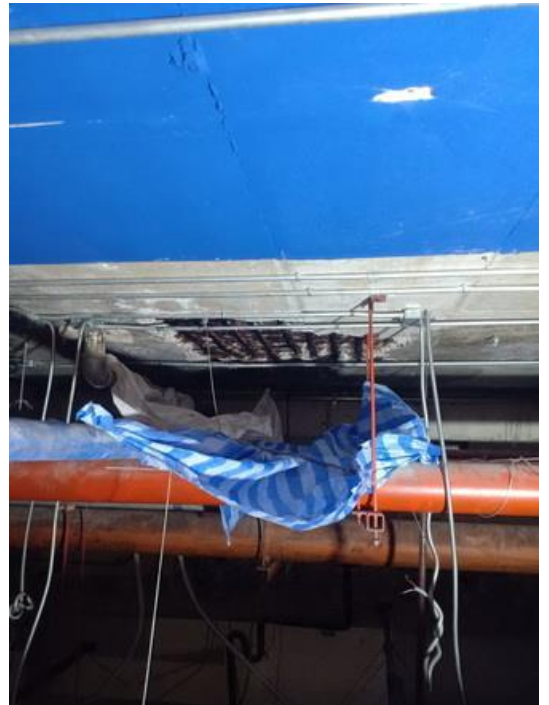

งานซ่อมแซมบริเวณเพดาน โชนการศึกษา ชั้น 2
อาคาร Tree on 3

งานสกัดเพดานส่วนที่ชำรุด

งานซ่อมแซมบริเวณเพดาน โชนการศึกษา ชั้น 2
อาคาร Tree on 3

งานตัดและทาน้ำยาแปลงสนิมเหล็ก

งานซ่อมแซมบริเวณเพดาน โชนการศึกษา ชั้น 2
อาคาร Tree on 3

งานฉาบซ่อมด้วยปูนฉาบซ่อมกำลังอัดสูง

งานซ่อมแซมบริเวณเพดาน โชนการศึกษา ชั้น 2
อาคาร Tree on 3

งานฉาบซ่อมด้วยปูนฉาบซ่อมกำลังอัดสูง

งานซ่อมแซมบริเวณเพดาน โชนการศึกษา ชั้น 2
อาคาร Tree on 3

งานฉาบปิดฝ้าเพดานพร้อมทาสี