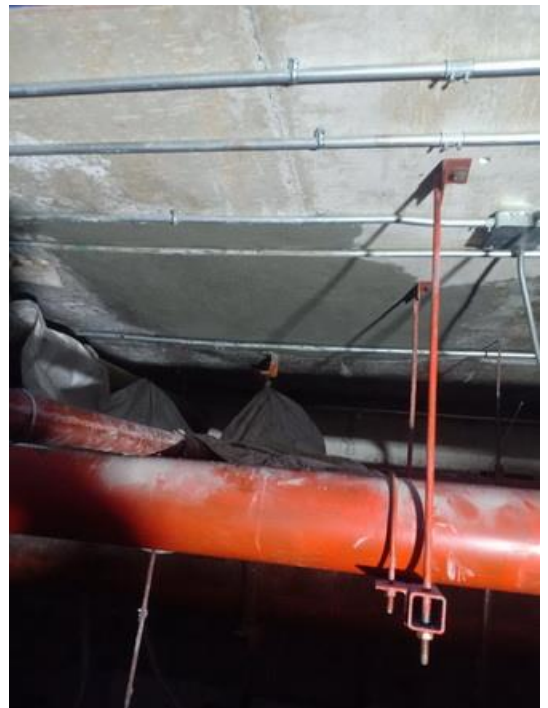

งานซ่อมแซมบริเวณเพดาน โชนการศึกษา ชั้น 2
อาคาร Tree on 3

งานสกัดเพดานส่วนที่ชำรุด

งานซ่อมแซมบริเวณเพดาน โชนการศึกษา ชั้น 2
อาคาร Tree on 3

งานตัดและทาน้ำยาแปลงสนิมเหล็ก

งานซ่อมแซมบริเวณเพดาน โชนการศึกษา ชั้น 2
อาคาร Tree on 3

งานฉาบซ่อมด้วยปูนฉาบซ่อมกำลังอัดสูง

งานซ่อมแซมบริเวณเพดาน โชนการศึกษา ชั้น 2
อาคาร Tree on 3

งานฉาบซ่อมด้วยปูนฉาบซ่อมกำลังอัดสูง

งานซ่อมแซมบริเวณเพดาน โชนการศึกษา ชั้น 2
อาคาร Tree on 3

งานฉาบปิดฝ้าเพดานพร้อมทาสี